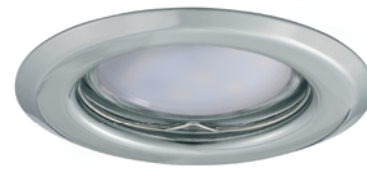

MR-16

Gx5,3

ARGUS CT-2114

ARGUS CT-2114-W

ARGUS CT-2114-G

ARGUS CT-2114-BR/M

ARGUS CT-2114-AN

ARGUS CT-2114-C

ARGUS CT-2114-C/M

ARGUS CT-2114-GM

Kanlux

ARGUS CT-2114-W	00303	weiß / white / blanc
ARGUS CT-2114-G	00300	golden / gold / or
ARGUS CT-2114-BR/M	00324	Mattmessing / matt brass / laiton mat
ARGUS CT-2114-AN	00327	Kupfer / copper / cuivre
ARGUS CT-2114-C	00301	Chrom / chrome / chrome
ARGUS CT-2114-C/M	00325	Mattchrom / matt chrome / chrome mat
ARGUS CT-2114-GM	00328	grafitgrau / graphite / graphite

12V

max 50

2x0,75mm²
12 cm

IP
20

EAC

CE

DE
Gehäuse: Stahlblech

EN
casing: steel sheet