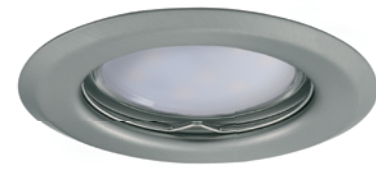

MR-16

Gx5,3

ARGUS CT-2114

ARGUS CT-2114-W

ARGUS CT-2114-G

ARGUS CT-2114-BR/M

ARGUS CT-2114-AN

ARGUS CT-2114-C

ARGUS CT-2114-C/M

ARGUS CT-2114-GM

Kanlux

ARGUS CT-2114-W	00303	weiß / white / blanc
ARGUS CT-2114-G	00300	golden / gold / or
ARGUS CT-2114-BR/M	00324	Mattmessing / matt brass / laiton mat
ARGUS CT-2114-AN	00327	Kupfer / copper / cuivre
ARGUS CT-2114-C	00301	Chrom / chrome / chrome
ARGUS CT-2114-C/M	00325	Mattchrom / matt chrome / chrome mat
ARGUS CT-2114-GM	00328	grafitgrau / graphite / graphite

12V

max 50

2x0,75mm²
12 cm

IP
20

EAC

CE

DE
Gehäuse: Stahlblech

EN
casing: steel sheet