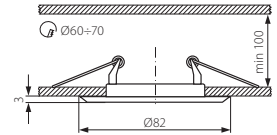

ARGUS CT-2114-G