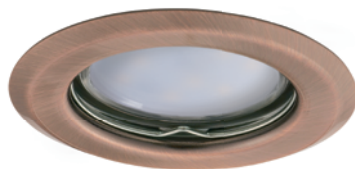

MR-16

Gx5,3

ARGUS CT-2114

ARGUS CT-2114-W

ARGUS CT-2114-G

ARGUS CT-2114-BR/M

ARGUS CT-2114-AN

ARGUS CT-2114-C

ARGUS CT-2114-C/M

ARGUS CT-2114-GM

Kanlux

ARGUS CT-2114-W	00303	weiß / white / blanc
ARGUS CT-2114-G	00300	golden / gold / or
ARGUS CT-2114-BR/M	00324	Mattmessing / matt brass / laiton mat
ARGUS CT-2114-AN	00327	Kupfer / copper / cuivre
ARGUS CT-2114-C	00301	Chrom / chrome / chrome
ARGUS CT-2114-C/M	00325	Mattchrom / matt chrome / chrome mat
ARGUS CT-2114-GM	00328	grafitgrau / graphite / graphite