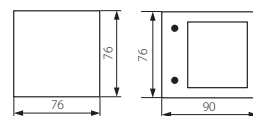

Lampada da parete / Luminaire mural, fixe

ZENA EL-2

- ▶ struttura: lamiera di acciaio stampata verniciata / vetro traslucido
- ▶ boîtier: tôle d'acier emboutie couverte de vernis / verres dépolis

Kanlux			
ZENA EL-2	07231	Cromo satinato / chrome satiné	280

Lampada lineare da parete / Luminaire mural linéaire

EVAN TL

EVAN TL-8

EVAN TL-13

EVAN TL-8

EVAN TL-13

- ▶ struttura: lega di alluminio / diffusore: plastica
- ▶ boîtier: alliage d'aluminium / diffuseur: matière plastique