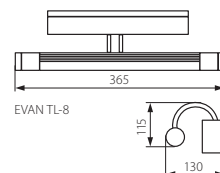

Lampada da parete / Luminaire mural, fixe

ZENA EL-2

- ▶ struttura: lamiera di acciaio stampata verniciata / vetro traslucido
- ▶ boîtier: tôle d'acier emboutie couverte de vernis / verres dépolis

Kanlux			
ZENA EL-2	07231	Cromo satinato / chrome satiné	280

Lampada lineare da parete / Luminaire mural linéaire

EVAN TL

EVAN TL-8

EVAN TL-13

EVAN TL-8

EVAN TL-13

- ▶ struttura: lega di alluminio / diffusore: plastica
- ▶ boîtier: alliage d'aluminium / diffuseur: matière plastique