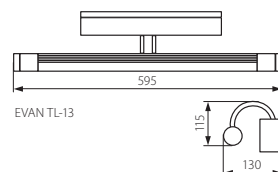

Lampada da parete / Luminaire mural, fixe

ZENA EL-2

- ▶ struttura: lamiera di acciaio stampata verniciata / vetro traslucido
- ▶ boîtier: tôle d'acier emboutie couverte de vernis / verres dépolis

Kanlux			
ZENA EL-2	07231	Cromo satinato / chrome satiné	280

Lampada lineare da parete / Luminaire mural linéaire

EVAN TL

EVAN TL-8

EVAN TL-13

EVAN TL-8

EVAN TL-13

- ▶ struttura: lega di alluminio / diffusore: plastica
- ▶ boîtier: alliage d'aluminium / diffuseur: matière plastique