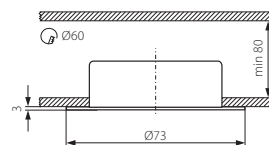

Faretto per mobili / Luminaire ponctuel de meuble

GAVI CT-2116B-BR/M

GAVI CT-2116B-W

GAVI CT-2116B-C

GAVI CT-2116B-C/M

- ▶ struttura: lamiera di acciaio / schermo: vetro
- ▶ boîtier: tôle d'acier / enveloppe: verre

Kanlux		
GAVI CT-2116B-BR/M	00814	ottone opaco / laiton mat
GAVI CT-2116B-W	00810	bianco / blanc
GAVI CT-2116B-C	00811	cromo / chrome
GAVI CT-2116B-C/M	00815	cromo opaco / chrome mat

12V	max 20	JC	G4		2 x 0,75mm ² 10 cm	(m) 0,5	IP 20			1/-/50	66 (g)	CE
-----	--------	----	----	--	----------------------------------	------------	-------	--	--	--------	--------	----

Kanlux		
PERS CT-DS94-C/W	04702	cromo/bianco / chrome/blanc

12V	max 35	JC	GY6.35		2 x 0,75mm ² 12 cm	(m) 0,5	IP 44			1/-/50	420 (g)	CE
-----	--------	----	--------	--	----------------------------------	------------	-------	--	--	--------	---------	----