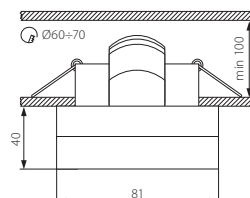

- struttura: lega di alluminio pressofuso / paralume: vetro
- boîtier: moulage d'alliage d'aluminium / globe: verre

Kanlux		
PERS CT-DS94-C/W	04702	cromo/bianco / chrome/blanc

12V	max 35	JC	GY6.35		2 x 0,75mm² 12 cm	(m) 0,5	IP 44			1/-/50	420 (g)	CE

maggior resistenza alla penetrazione di umidità e polvere / destinato al funzionamento in ambienti con elevata umidità, come, ad es., bagni
résistance élevée à l'action de l'humidité et de la poussière / destinés au travail dans les endroits à humidité élevée, par exemple dans les salles de bains