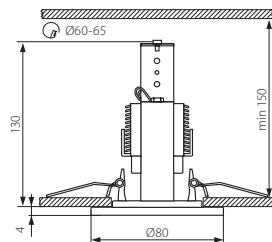

DELE AL-204-C

DELE AL-204-C/M

► struttura: lamiera di acciaio

► boîtier: tôle d'acier

DELE AL-204-C	00911	cromo / chrome	
DELE AL-204-C/M	00913	cromo opaco / chrome mat	

220-240V~	50/60Hz	max 50	JDR	GU10/G210	↑	↻	2 x 2,5	0,5	IP 20	House icon	Grounding icon	1/-/50	150	CE
-----------	---------	--------	-----	-----------	---	---	---------	-----	-------	------------	----------------	--------	-----	----

DELE AL-205

DELE AL-205-C

DELE AL-205-C/M

► struttura: lamiera di acciaio

► boîtier: tôle d'acier

DELE AL-205-C	00921	cromo / chrome	
DELE AL-205-C/M	00923	cromo opaco / chrome mat	

220-240V~	50/60Hz	max 50	JDR	GU10/G210	↑	↻	2 x 2,5	0,5	IP 20	House icon	Grounding icon	1/-/50	210	CE
-----------	---------	--------	-----	-----------	---	---	---------	-----	-------	------------	----------------	--------	-----	----