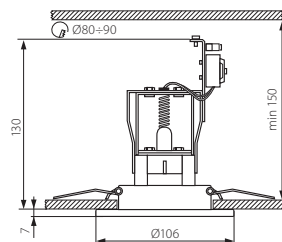

DELE AL-204-C

DELE AL-204-C/M

► struttura: lamiera di acciaio

► boîtier: tôle d'acier

DELE AL-204-C	00911	cromo / chrome	
DELE AL-204-C/M	00913	cromo opaco / chrome mat	

220-240V~	50/60Hz	max 50	JDR	GU10/G210	↑	↻	2 x 2,5	0,5	IP 20	House icon	Grounding icon	1/-/50	150	CE
-----------	---------	--------	-----	-----------	---	---	---------	-----	-------	------------	----------------	--------	-----	----

DELE AL-205

DELE AL-205-C

DELE AL-205-C/M

► struttura: lamiera di acciaio

► boîtier: tôle d'acier

DELE AL-205-C	00921	cromo / chrome	
DELE AL-205-C/M	00923	cromo opaco / chrome mat	

220-240V~	50/60Hz	max 50	JDR	GU10/G210	↑	↻	2 x 2,5	0,5	IP 20	House icon	Grounding icon	1/-/50	210	CE
-----------	---------	--------	-----	-----------	---	---	---------	-----	-------	------------	----------------	--------	-----	----