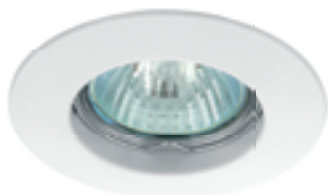

Faretto incasso da soffitto / Luminaire plafonnier ponctuel

LUTO CTX-DS02B-W

LUTO CTX-DS02B-AB

LUTO CTX-DS02B-C

LUTO CTX-DS02B-C/M

- ▶ struttura: lega di alluminio pressofuso
- ▶ boîtier: moulage d'alliage d'aluminium

Kanlux		
LUTO CTX-DS02B-W	02580	bianco / blanc
LUTO CTX-DS02B-AB	02584	ottone patinato / laiton de patine
LUTO CTX-DS02B-C	02581	cromo / chrome
LUTO CTX-DS02B-C/M	02583	cromo opaco / chrome mat

Faretto incasso da soffitto / Luminaire plafonnier ponctuel

LUTO CTX-DT

LUTO CTX-DT02B-W

LUTO CTX-DT02B-AB

LUTO CTX-DT02B-C

LUTO CTX-DT02B-C/M

- ▶ struttura: lega di alluminio pressofuso
- ▶ boîtier: moulage d'alliage d'aluminium

Kanlux		
LUTO CTX-DT02B-W	02590	bianco / blanc
LUTO CTX-DT02B-AB	02594	ottone patinato / laiton de patine
LUTO CTX-DT02B-C	02591	cromo / chrome
LUTO CTX-DT02B-C/M	02593	cromo opaco / chrome mat