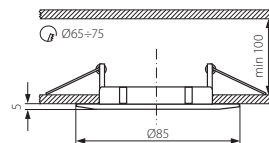

Faretto incasso da soffitto / Luminaire plafonnier ponctuel

LUTO CTX-DS02B-W

LUTO CTX-DS02B-AB

LUTO CTX-DS02B-C

LUTO CTX-DS02B-C/M

- ▶ struttura: lega di alluminio pressofuso
- ▶ boîtier: moulage d'alliage d'aluminium