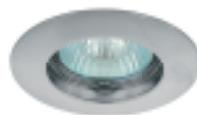

Faretto incasso da soffitto / Luminaire plafonnier ponctuel

LUTO CTX-DS02B-W

LUTO CTX-DS02B-AB

LUTO CTX-DS02B-C

LUTO CTX-DS02B-C/M

- ▶ struttura: lega di alluminio pressofuso
- ▶ boîtier: moulage d'alliage d'aluminium

Kanlux		
LUTO CTX-DS02B-W	02580	bianco / blanc
LUTO CTX-DS02B-AB	02584	ottone patinato / laiton de patine
LUTO CTX-DS02B-C	02581	cromo / chrome
LUTO CTX-DS02B-C/M	02583	cromo opaco / chrome mat

Faretto incasso da soffitto / Luminaire plafonnier ponctuel

LUTO CTX-DT

LUTO CTX-DT02B-W

LUTO CTX-DT02B-AB

LUTO CTX-DT02B-C

LUTO CTX-DT02B-C/M

- ▶ struttura: lega di alluminio pressofuso
- ▶ boîtier: moulage d'alliage d'aluminium

Kanlux		
LUTO CTX-DT02B-W	02590	bianco / blanc
LUTO CTX-DT02B-AB	02594	ottone patinato / laiton de patine
LUTO CTX-DT02B-C	02591	cromo / chrome
LUTO CTX-DT02B-C/M	02593	cromo opaco / chrome mat