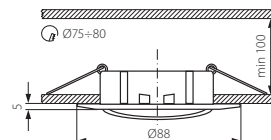

LUTO CTX-DT

LUTO CTX-DT02B-W

LUTO CTX-DT02B-AB

LUTO CTX-DT02B-C

LUTO CTX-DT02B-C/M

- ▶ struttura: lega di alluminio pressofuso
- ▶ boîtier: moulage d'alliage d'aluminium

Kanlux		
LUTO CTX-DT02B-W	02590	bianco / blanc
LUTO CTX-DT02B-AB	02594	ottone patinato / laiton de patine
LUTO CTX-DT02B-C	02591	cromo / chrome
LUTO CTX-DT02B-C/M	02593	cromo opaco / chrome mat