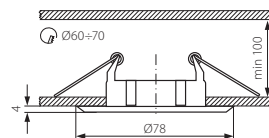

Faretto incasso da soffitto / Luminaire plafonnier ponctuel

BASK CTC-5514-SN/G

BASK CTC-5514-SN/N

BASK CTC-5514-SG/N

BASK CTC-5514-PG/N

BASK CTC-5514-MPC/N

► struttura: lega di alluminio pressofuso

► boîtier: moulage d'alliage d'aluminium

**Kanlux**

BASK CTC-5514-SN/G  
 BASK CTC-5514-SN/N  
 BASK CTC-5514-SG/N  
 BASK CTC-5514-PG/N  
 BASK CTC-5514-MPC/N

02813  
 02816  
 02815  
 02810  
 02814

nichel satinato/oro / nickel satiné/d'or  
 nichel satinato/nichel / nickel satiné/nickel  
 oro satinato/nichel / or satiné/nickel  
 oro perlato/nichel / de perle d'or/nickel  
 cromo perlato opaco/nichel / chrome mat de perle/nickel