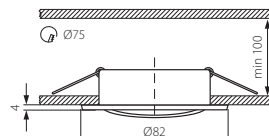

Faretto incasso da soffitto / Luminaire plafonnier ponctuel

BASK CTC-5515

BASK CTC-5515-SN/G

BASK CTC-5515-SN/N

BASK CTC-5515-SG/N

BASK CTC-5515-PG/N

BASK CTC-5515-MPC/N

► struttura: lega di alluminio pressofuso