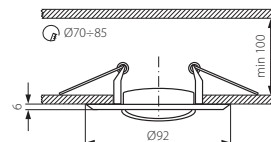

Faretto incasso da soffitto / Luminaire plafonnier ponctuel

HORN CTC-3115

HORN CTC-3115-SN/G

HORN CTC-3115-SN/N

HORN CTC-3115-PS/G

HORN CTC-3115-PG/N

HORN CTC-3115-GM/N

► struttura: lamiera di acciaio