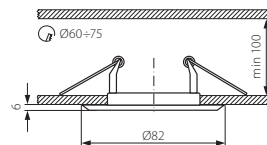

Faretto incasso da soffitto / Luminaire plafonnier ponctuel

HORN CTC-3114-SN/G

HORN CTC-3114-SN/N

HORN CTC-3114-PS/G

HORN CTC-3114-PG/N

HORN CTC-3114-GM/N

► struttura: lamiera di acciaio

► boîtier: tôle d'acier

Kanlux

HORN CTC-3114-SN/G
HORN CTC-3114-SN/N
HORN CTC-3114-PS/G
HORN CTC-3114-PG/N
HORN CTC-3114-GM/N

02820
02821
02822
02823
02824

nichel satinato/oro / nickel satiné/d'or
nichel satinato/nichel / nickel satiné/nickel
argento perlato/oro / de perle et d'argent/d'or
oro perlato/nichel / de perle d'or/nickel
grafite/nichel / graphite/nickel