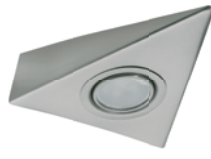

ZEPO

ZEPO LFD-T02-C

ZEPO LFD-T02-C/M

ZEPO LFD-T02/S-C

ZEPO LFD-T02/S-C/M

ZEPO LFD-T02/S-BR/M

Kanlux

| | | | |
|---------------------|-------|--|---|
| ZEPO LFD-T02-C | 04380 | Chrom / chrome / chrome | - |
| ZEPO LFD-T02-C/M | 04381 | Mattchrom / matte chrome / chrome mat | - |
| ZEPO LFD-T02/S-C | 04385 | Chrom / chrome / chrome | + |
| ZEPO LFD-T02/S-C/M | 04386 | Mattchrom / matte chrome / chrome mat | + |
| ZEPO LFD-T02/S-BR/M | 04389 | Mattmessing / matte brass / laiton mat | + |

2x0,75mm²
10 cm

12V
IP
20

DE

Gehäuse: Stahlblech, / Abdeckung: Glas

Die Leuchte ZEPO LFD-T02/S-C, ZEPO LFD-T02/S-C/M, ZEPO LFD-T02/S-BR/M ist mit einem Einschalter ausgestattet

EN

casing: steel sheet / cover: glass

DE

Mattchrom
Gehäuse: Stahlblech, / Abdeckung: Glas

Für den ordnungsgemäßen Betrieb wird ein elektronisches LED Netzgerät benötigt, zum Beispiel: DUPLO, DRIFT oder TRETO, erhältlich im Angebot von Kanlux

EN

matte chrome
casing: steel sheet / cover: glass

an electronic LED power supply unit is required for proper functioning, e.g. DUPLO, DRIFT or TRETO available from Kanlux

FR

chrome mat
boîtier : tôle d'acier / protection : verre