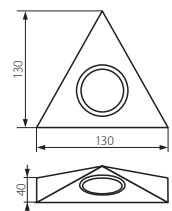

ZEPO

Kanlux

ZEPO LFD-T02-C	04380	Chrom / chrome / chrome	-
ZEPO LFD-T02-C/M	04381	Mattchrom / matte chrome / chrome mat	-
ZEPO LFD-T02/S-C	04385	Chrom / chrome / chrome	+
ZEPO LFD-T02/S-C/M	04386	Mattchrom / matte chrome / chrome mat	+
ZEPO LFD-T02/S-BR/M	04389	Mattmessing / matte brass / laiton mat	+

2x0,75mm²
10 cm

12V
IP
20

DE

Gehäuse: Stahlblech, / Abdeckung: Glas

Die Leuchte ZEPO LFD-T02/S-C, ZEPO LFD-T02/S-C/M, ZEPO LFD-T02/S-BR/M ist mit einem Einschalter ausgestattet

EN

casing: steel sheet / cover: glass

ZEPO LFD-T02/S-C, ZEPO LFD-T02/S-C/M, ZEPO LFD-T02/S-BR/M light fixtures provided with a power switch

FR

boîtier : tôle d'acier / protection : verre

luminaire ZEPO LFD-T02/S-C, ZEPO LFD-T02/S-C/M, ZEPO LFD-T02/S-BR/M équipé d'un interrupteur d'alimentation

LED Unterschrankleuchte

Under-cabinet LED spotlight fixture

Luminaire LED ponctuel dessous du meuble

ZEPO LED

Kanlux

ZEPO LED18 SMD/S-C/M	08671

DE

Mattchrom
Gehäuse: Stahlblech, / Abdeckung: Glas

Für den ordnungsgemäßen Betrieb wird ein elektronisches LED Netzgerät benötigt, zum Beispiel: DUPLO, DRIFT oder TRETO, erhältlich im Angebot von Kanlux

EN

matte chrome
casing: steel sheet / cover: glass

an electronic LED power supply unit is required for proper functioning, e.g. DUPLO, DRIFT or TRETO available from Kanlux

FR

chrome mat
boîtier : tôle d'acier / protection : verre

pour le bon fonctionnement, est nécessaire un adaptateur d'alimentation LED, par exemple, DUPLO, DRIFT ou TRETO disponible dans l'offre de Kanlux

12V DC
↑

0,8
2x0,5mm²
18cm

LED SMD
IP
20

39
↑

Tc [K]
2800-3200

↑

30000
EAC

≥15000
CE