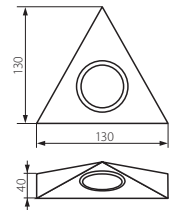

ZEPO

Kanlux

ZEPO LFD-T02-C	04380	Chrom / chrome / chrome	-
ZEPO LFD-T02-C/M	04381	Mattchrom / matte chrome / chrome mat	-
ZEPO LFD-T02/S-C	04385	Chrom / chrome / chrome	+
ZEPO LFD-T02/S-C/M	04386	Mattchrom / matte chrome / chrome mat	+
ZEPO LFD-T02/S-BR/M	04389	Mattmessing / matte brass / laiton mat	+

2x0,75mm²
10 cm

12V
IP
20

DE

Gehäuse: Stahlblech, / Abdeckung: Glas

Die Leuchte ZEPO LFD-T02/S-C, ZEPO LFD-T02/S-C/M, ZEPO LFD-T02/S-BR/M ist mit einem Einschalter ausgestattet

EN

casing: steel sheet / cover: glass

ZEPO LFD-T02/S-C, ZEPO LFD-T02/S-C/M, ZEPO LFD-T02/S-BR/M light fixtures provided with a power switch

FR

boîtier : tôle d'acier / protection : verre

luminaire ZEPO LFD-T02/S-C, ZEPO LFD-T02/S-C/M, ZEPO LFD-T02/S-BR/M équipé d'un interrupteur d'alimentation

LED Unterschrankleuchte

Under-cabinet LED spotlight fixture

Luminaire LED ponctuel dessous du meuble

ZEPO LED

Kanlux

ZEPO LED18 SMD/S-C/M	08671

DE

Mattchrom
Gehäuse: Stahlblech, / Abdeckung: Glas

Für den ordnungsgemäßen Betrieb wird ein elektronisches LED Netzgerät benötigt, zum Beispiel: DUPLO, DRIFT oder TRETO, erhältlich im Angebot von Kanlux

EN

matte chrome
casing: steel sheet / cover: glass

an electronic LED power supply unit is required for proper functioning, e.g. DUPLO, DRIFT or TRETO available from Kanlux

FR

chrome mat
boîtier : tôle d'acier / protection : verre

pour le bon fonctionnement, est nécessaire un adaptateur d'alimentation LED, par exemple, DUPLO, DRIFT ou TRETO disponible dans l'offre de Kanlux

12V DC
↑

0,8
2x0,5mm²
18cm

LED SMD
IP
20

39
↑

Tc [K]
2800-3200

↑

30000
EAC

≥15000
CE