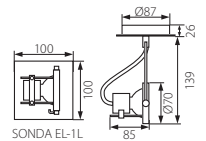

320°

90°

SONDA

Deckenleuchte
Ceiling-mounted light fixture
Luminaire de plafond

SONDA EL-2J

SONDA EL-3J

SONDA EL-4L

SONDA EL-1L

SONDA EL-1L

SONDA EL-2J

SONDA EL-3J

SONDA EL-4L

Kanlux

SONDA EL-1L	04795	max 50
SONDA EL-2J	04796	2 x max 50
SONDA EL-3J	04797	3 x max 50
SONDA EL-4L	04798	4 x max 50