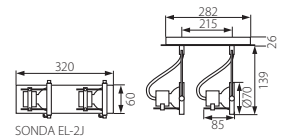

320°

90°

SONDA

Deckenleuchte
Ceiling-mounted light fixture
Luminaire de plafond

SONDA EL-2J

SONDA EL-3J

SONDA EL-4L

SONDA EL-1L

SONDA EL-1L

SONDA EL-2J

SONDA EL-3J

SONDA EL-4L

Kanlux

SONDA EL-1L	04795	max 50
SONDA EL-2J	04796	2 x max 50
SONDA EL-3J	04797	3 x max 50
SONDA EL-4L	04798	4 x max 50