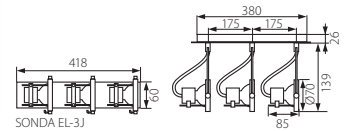

320°

90°

SONDA

Deckenleuchte
Ceiling-mounted light fixture
Luminaire de plafond

SONDA EL-2J

SONDA EL-3J

SONDA EL-4L

SONDA EL-1L

SONDA EL-1L

SONDA EL-2J

SONDA EL-3J

SONDA EL-4L

Kanlux

SONDA EL-1L	04795	max 50
SONDA EL-2J	04796	2 x max 50
SONDA EL-3J	04797	3 x max 50
SONDA EL-4L	04798	4 x max 50