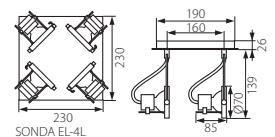

320°

90°

SONDA

Deckenleuchte
Ceiling-mounted light fixture
Luminaire de plafond

SONDA EL-2J

SONDA EL-3J

SONDA EL-4L

SONDA EL-1L

SONDA EL-1L

SONDA EL-2J

SONDA EL-3J

SONDA EL-4L

Kanlux

SONDA EL-1L	04795	max 50
SONDA EL-2J	04796	2 x max 50
SONDA EL-3J	04797	3 x max 50
SONDA EL-4L	04798	4 x max 50