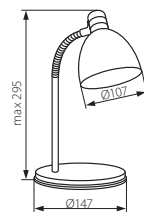

Lampada da tavola / Lampe de bureau

ZARA HR-40-B

ZARA HR-40-BL

ZARA HR-40-OR

ZARA HR-40-SR

► base, paralume, braccio: lamiera di acciaio / parte inferiore della base: plastica

► support, globe, tige: tôle d'acier / le fond de la support: matière plastique

Kanlux			
ZARA HR-40-B	07561	nero / noir	braccio flessibile nella parte superiore bras-support souple dans la partie supérieure
ZARA HR-40-BL	07562	azzurro / bleu	
ZARA HR-40-OR	07563	arancione / orange	
ZARA HR-40-SR	07560	argento / d'argent	