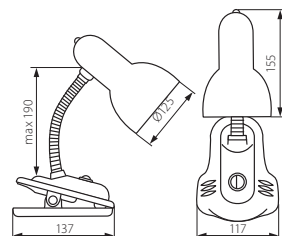

Lampada da tavola / Lampe de bureau

SUZI HR

SUZI HR-60-B

SUZI HR-60-BL

SUZI HR-60-SR

SUZI HR-60-PK

► base, braccio: plastica / paralume: lamiera di acciaio verniciata

► support, tige: matière plastique / globe: tôle d'acier couverte de vernis