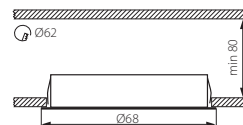

ERAYA LED6-SC

ERAYA LED6-SR

- ▶ struttura: plastica
- ▶ boîtier: matière plastique

Kanlux

ERAYA LED6-SC

08191

cromo satinato / chrome satiné

ERAYA LED6-SR

08190

argento / d'argent

cassetta di montaggio (in completo) da' possibilita' di montare portalampada su di essa / per il corretto funzionamento è necessario un alimentatore elettronico a LED, ad es. DUPLO, DRIFT o TRETO, disponibili nell'offerta Kanlux
 boîte de montage (en kit) rend facilitant le montage du luminaire en encastré mural / alimentation électronique LED, par exemple DUPLO, DRIFT ou TRETO, proposée dans l'offre Kanlux, est exigé pour le fonctionnement correct