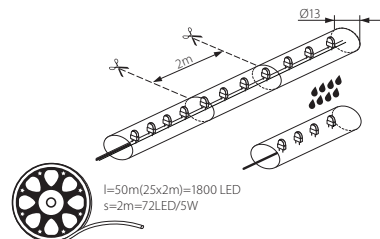

GIVRO LED-WW 50M

GIVRO LED-CW 50M

GIVRO LED-Y 50M

GIVRO LED-GN 50M

GIVRO LED-BL 50M

GIVRO LED-RE 50M

- ▶ struttura: plastica
- ▶ boîtier: matière plastique

**Kanlux**

GIVRO LED-WW 50M  
 GIVRO LED-CW 50M  
 GIVRO LED-Y 50M  
 GIVRO LED-GN 50M  
 GIVRO LED-BL 50M  
 GIVRO LED-RE 50M

08642  
 08630  
 08634  
 08633  
 08631  
 08632

bianca calda / blanc chaud  
 bianca fredda / blanc froide  
 gialla / jaune  
 verde / verte  
 azzurra / bleue  
 rossa / rouge

tubo flessibile di lunghezza 50m / possibilità di attivare le fasce di LED per segmenti (2m = 72 x LED) / per buon funzionamento e' richiesta apparecchiatura di alimentazione GIVRO PR SET accessibile nell'offerta Kanlux  
 cordon de longueur de 50m / possibilité de diviser les bandelettes LED en segments (2m = 72 x LED) / pour un bon fonctionnement, il est indispensable d'avoir un dispositif d'alimentation GIVRO PR SET disponible dans l'offre de Kanlux