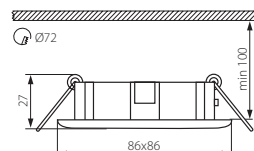

Faretto incasso decorativo in verito / Luminaire plafonnier décoratif

DANERA CT-DTL35-SC

▶ struttura: lega metallo non ferroso

▶ boîtier: alliage de métal non ferreux

Kanlux

DANERA CT-DTL35-SC

08666

chromo satinato / chrome satiné

Faretto incasso decorativo in verito / Luminaire plafonnier décoratif

FIRLA CT

FIRLA CT-DTL50-SC

▶ struttura: lega metallo non ferroso

▶ boîtier: alliage de métal non ferreux

Kanlux

FIRLA CT-DTL50-SC

08665