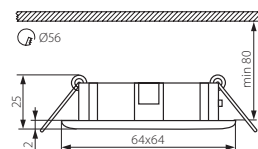

Faretto incasso decorativo in verito / Luminaire plafonnier décoratif

DANERA CT-DTL35-SC

▶ struttura: lega metallo non ferroso

▶ boîtier: alliage de métal non ferreux

Kanlux

DANERA CT-DTL35-SC

08666

chromo satinato / chrome satiné

Faretto incasso decorativo in verito / Luminaire plafonnier décoratif

FIRLA CT

FIRLA CT-DTL50-SC

▶ struttura: lega metallo non ferroso

▶ boîtier: alliage de métal non ferreux

Kanlux

FIRLA CT-DTL50-SC

08665