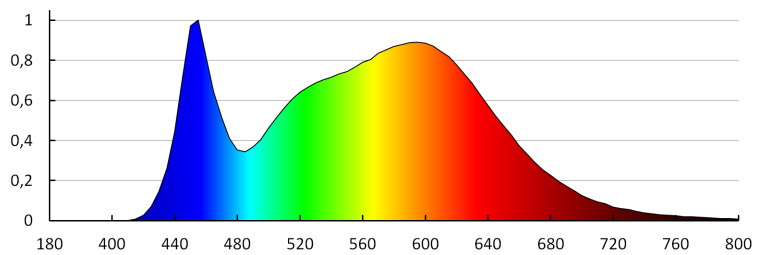

18121 FOGLER LED 14W-NW

Plafoniera led

Tempo di accensione della lampada [s]: $\leq 0,5$
Raggio d'azione del sensore [°]: 360
Impostazione dell'intensità di illuminazione con la quale il sensore rivela il movimento [lx]: 5-2000
Grado IP: 20
Portata del sensore [m]: max 6

KANLUX S.A. (kat 18121) FOGLER LED 14W-NW / Krzywa rozsyłu światła (biegunowo)