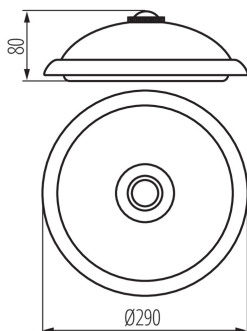

Plafoniera led

La plafoniera Kanlux FOGLER LED con il sensore di movimento è una soluzione ideale per illuminare scale, locali di servizio di edifici condominiali, ripostigli, scantinati nonché garage e vialetti di case unifamiliari.

DATI GENERALI:

Colore: bianco
Luogo di montaggio: montaggio a parete , montaggio a soffitto
Luogo d'uso: all'interno
Micro-intervallo tra i contatti del relè: si
Distanza minima dall' oggetto illuminata: 0,5m
Compatibile con dimmer: non
Rilevamento di movimento: si
Sorgente di luce sostituibile: non
Altezza [mm]: 80
Diametro [mm]: 290
LED integrati: si

DATI TECNICI:

Tensione nominale [V]: 220-240 AC
Frequenza nominale [Hz]: 50/60
Potenza massima [W]: 14
Grado di protezione contro le scosse elettriche: I
Materiale del diffusore: PC
Tipo di spia: LED SMD
Flusso luminoso [lm]: 800
Tonalità della luce: bianco
Temperatura di colore [K]: 4000
Uniformità colore [SDCM]: ≤6
Indice di resa cromatica Ra: ≥80
Durata [h]: 20000
Numero di cicli accensione/spegnimento: ≥15000
Angolo di illuminazione [°]: 110
Efficienza [lm/W]: 57
Temperatura esercizio [°C]: 5÷25
Materiale del corpo: acciaio
Tipo di sensore: PIR
Tipo di allacciamento: morsettiera a vite
Gamma di sezioni dei cavi utilizzati [mm²]: 0,5-2,5
La plafoniera comprende i LED incorporati delle seguenti classi energetiche: A++,A+,A
Tempo di funzionamento del sensore [secondo-minuto]: 10-5
Tempo di riscaldamento della lampada [s]: ≤1