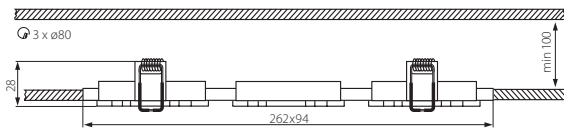

SEIDY CT-DTO50-B

SEIDY CT-DTO50-B

SEIDY CT-DTO250-B

SEIDY CT-DTO350-B

SEIDY CT-DTO250-B

SEIDY CT-DTO350-B

► struttura: alluminio spazzolato

► boîtier: aluminium brossé

<b>Kanlux</b>		 [W]		 [g]
SEIDY CT-DTO50-B	18288	max 50	nero / noir	96
SEIDY CT-DTO250-B	19451	2 x max 50	nero / noir	290
SEIDY CT-DTO350-B	19453	3 x max 50	nero / noir	440