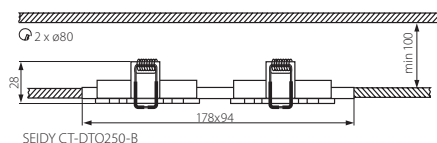

SEIDY CT-DTO50-B

SEIDY CT-DTO50-B

SEIDY CT-DTO250-B

SEIDY CT-DTO350-B

SEIDY CT-DTO250-B

SEIDY CT-DTO350-B

► struttura: alluminio spazzolato

► boîtier: aluminium brossé

<b>Kanlux</b>		 [W]		 [g]
SEIDY CT-DTO50-B	18288	max 50	nero / noir	96
SEIDY CT-DTO250-B	19451	2 x max 50	nero / noir	290
SEIDY CT-DTO350-B	19453	3 x max 50	nero / noir	440