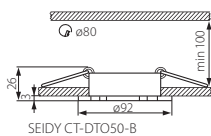

SEIDY CT-DTO50-B

SEIDY CT-DTO50-B

SEIDY CT-DTO250-B

SEIDY CT-DTO350-B

SEIDY CT-DTO250-B

SEIDY CT-DTO350-B

► struttura: alluminio spazzolato

► boîtier: aluminium brossé

<b>Kanlux</b>		 [W]		 [g]
SEIDY CT-DTO50-B	18288	max 50	nero / noir	96
SEIDY CT-DTO250-B	19451	2 x max 50	nero / noir	290
SEIDY CT-DTO350-B	19453	3 x max 50	nero / noir	440