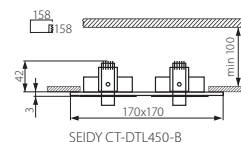

SEIDY CT-DTL50-B

SEIDY CT-DTL50-B

SEIDY CT-DTL250-B

SEIDY CT-DTL250-B

SEIDY CT-DTL350-B

SEIDY CT-DTL350-B

SEIDY CT-DTL450-B

SEIDY CT-DTL450-B

► struttura: alluminio spazzolato

► boîtier: aluminium brossé

Kanlux	Kanlux	[W]			[g]
SEIDY CT-DTL50-B	18289	max 50	nero / noir	1/-/50	107
SEIDY CT-DTL250-B	18284	2 x max 50	nero / noir	1/-/50	240
SEIDY CT-DTL350-B	18285	3 x max 50	nero / noir	1/-/50	330
SEIDY CT-DTL450-B	18287	4 x max 50	nero / noir	1/-/20	420