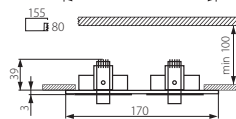

SEIDY CT-DTL50-B

SEIDY CT-DTL50-B

SEIDY CT-DTL250-B

SEIDY CT-DTL250-B

SEIDY CT-DTL350-B

SEIDY CT-DTL350-B

SEIDY CT-DTL450-B

SEIDY CT-DTL450-B

► struttura: alluminio spazzolato

► boîtier: aluminium brossé

Kanlux	Kanlux	[W]			[g]
SEIDY CT-DTL50-B	18289	max 50	nero / noir	1/-/50	107
SEIDY CT-DTL250-B	18284	2 x max 50	nero / noir	1/-/50	240
SEIDY CT-DTL350-B	18285	3 x max 50	nero / noir	1/-/50	330
SEIDY CT-DTL450-B	18287	4 x max 50	nero / noir	1/-/20	420