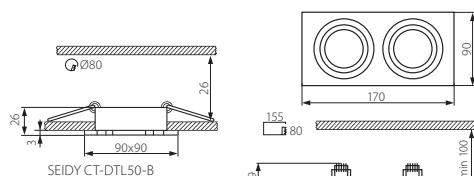

SEIDY CT-DTL50-B

SEIDY CT-DTL50-B

SEIDY CT-DTL250-B

SEIDY CT-DTL250-B

SEIDY CT-DTL350-B

SEIDY CT-DTL350-B

SEIDY CT-DTL450-B

SEIDY CT-DTL450-B

► struttura: alluminio spazzolato

► boîtier: aluminium brossé

Kanlux	Kanlux	[W]			[g]
SEIDY CT-DTL50-B	18289	max 50	nero / noir	1/-/50	107
SEIDY CT-DTL250-B	18284	2 x max 50	nero / noir	1/-/50	240
SEIDY CT-DTL350-B	18285	3 x max 50	nero / noir	1/-/50	330
SEIDY CT-DTL450-B	18287	4 x max 50	nero / noir	1/-/20	420