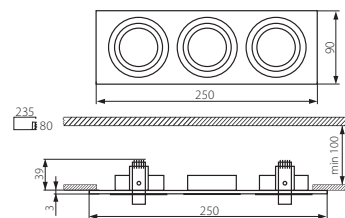

SEIDY CT-DTL350-B