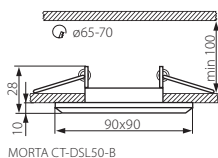

Faretto incasso decorativo in vetro / Luminaire plafonnier décoratif

MORTA CT-DSL50-B

MORTA CT-DSL50-B

MORTA CT-DSL250-B

MORTA CT-DSL250-B

▶ struttura: vetro / anello: lega metallo non ferroso

▶ boîtier: verre / cercle: alliage de métal non ferreux

<b>Kanlux</b>					
MORTA CT-DSL50-B	18510	nero / noir	max 50	1/-/50	178
MORTA CT-DSL250-B	19360	nero / noir	2 x max 50	1/-/25	360

Faretto incasso decorativo in vetro / Luminaire plafonnier décoratif

## MORTA CT-DSL-BL

MORTA CT-DSL50-BL

MORTA CT-DSL50-BL

MORTA CT-DSL250-BL

MORTA CT-DSL250-BL

▶ struttura: vetro / anello: lega metallo non ferroso

▶ boîtier: verre / cercle: alliage de métal non ferreux

<b>Kanlux</b>					
MORTA CT-DSL50-BL	18511	azzurro / bleu	max 50	1/-/50	178
MORTA CT-DSL250-BL	19361	azzurro / bleu	2 x max 50	1/-/25	360