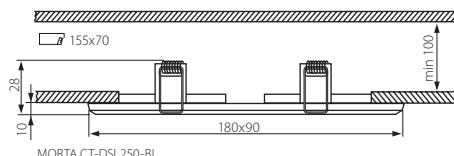

Faretto incasso decorativo in vetro / Luminaire plafonnier décoratif

MORTA CT-DSL50-B

MORTA CT-DSL50-B

MORTA CT-DSL250-B

MORTA CT-DSL250-B

▶ struttura: vetro / anello: lega metallo non ferroso

▶ boîtier: verre / cercle: alliage de métal non ferreux

<b>Kanlux</b>					
MORTA CT-DSL50-B	18510	nero / noir	max 50	1/-/50	178
MORTA CT-DSL250-B	19360	nero / noir	2 x max 50	1/-/25	360

Faretto incasso decorativo in vetro / Luminaire plafonnier décoratif

## MORTA CT-DSL-BL

MORTA CT-DSL50-BL

MORTA CT-DSL50-BL

MORTA CT-DSL250-BL

MORTA CT-DSL250-BL

▶ struttura: vetro / anello: lega metallo non ferroso

▶ boîtier: verre / cercle: alliage de métal non ferreux

<b>Kanlux</b>					
MORTA CT-DSL50-BL	18511	azzurro / bleu	max 50	1/-/50	178
MORTA CT-DSL250-BL	19361	azzurro / bleu	2 x max 50	1/-/25	360