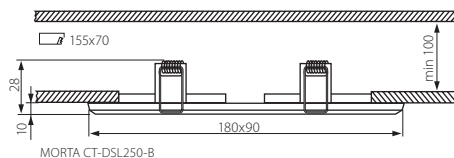

Faretto incasso decorativo in vetro / Luminaire plafonnier décoratif

MORTA CT-DSL50-B

MORTA CT-DSL50-B

MORTA CT-DSL250-B

MORTA CT-DSL250-B

▶ struttura: vetro / anello: lega metallo non ferroso

▶ boîtier: verre / cercle: alliage de métal non ferreux

<b>Kanlux</b>					
MORTA CT-DSL50-B	18510	nero / noir	max 50	1/-/50	178
MORTA CT-DSL250-B	19360	nero / noir	2 x max 50	1/-/25	360

Faretto incasso decorativo in vetro / Luminaire plafonnier décoratif

## MORTA CT-DSL-BL

MORTA CT-DSL50-BL

MORTA CT-DSL50-BL

MORTA CT-DSL250-BL

MORTA CT-DSL250-BL

▶ struttura: vetro / anello: lega metallo non ferroso

▶ boîtier: verre / cercle: alliage de métal non ferreux

<b>Kanlux</b>					
MORTA CT-DSL50-BL	18511	azzurro / bleu	max 50	1/-/50	178
MORTA CT-DSL250-BL	19361	azzurro / bleu	2 x max 50	1/-/25	360