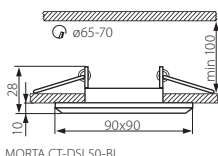

Faretto incasso decorativo in vetro / Luminaire plafonnier décoratif

MORTA CT-DSL50-B

MORTA CT-DSL50-B

MORTA CT-DSL250-B

MORTA CT-DSL250-B

▶ struttura: vetro / anello: lega metallo non ferroso

▶ boîtier: verre / cercle: alliage de métal non ferreux

## MORTA CT-DSL-BL

MORTA CT-DSL50-BL

MORTA CT-DSL50-BL

MORTA CT-DSL250-BL

MORTA CT-DSL250-BL

▶ struttura: vetro / anello: lega metallo non ferroso

▶ boîtier: verre / cercle: alliage de métal non ferreux

<b>Kanlux</b>					
MORTA CT-DSL50-BL	18511	azzurro / bleu	max 50	1/-/50	178
MORTA CT-DSL250-BL	19361	azzurro / bleu	2 x max 50	1/-/25	360