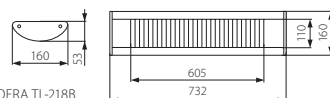

OFRA-B-SR

OFRA-B-W

OFRA TL-218B  
OFRA 210B /4LED/OFRA TL-236B  
OFRA 220B /4LED/

curva di diffusione della luce /  
courbe de répartition de la lumière  
 $\eta = 55\%$

OFRA TL-218B  
CO-C180  $\eta(0^\circ)=153\text{cd/klm}$  C90-C270 [cd/1000lm]

curva di diffusione della luce /  
courbe de répartition de la lumière  
 $\eta = 55\%$

OFRA TL-236B  
CO-C180  $\eta(0^\circ)=152\text{cd/klm}$  C90-C270 [cd/1000lm]

- ▶ struttura: acciaio / riflettore: alluminio / griglia: plastica (ABS)
- ▶ boîtier: acier / réflecteur: aluminium / habillage: matière plastique (ABS)