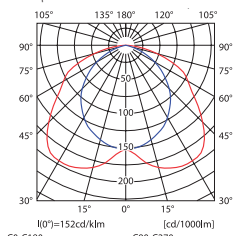

OFRA-B-SR

OFRA-B-W

OFRA TL-218B  
OFRA 210B /4LED/OFRA TL-236B  
OFRA 220B /4LED/

curva di diffusione della luce /  
courbe de répartition de la lumière  
 $\eta = 55\%$

OFRA TL-218B  
CO-C180  $\eta(0^\circ)=153\text{cd/klm}$  C90-C270 [cd/1000lm]

curva di diffusione della luce /  
courbe de répartition de la lumière  
 $\eta = 55\%$

OFRA TL-236B  
CO-C180  $\eta(0^\circ)=152\text{cd/klm}$  C90-C270 [cd/1000lm]

- ▶ struttura: acciaio / riflettore: alluminio / griglia: plastica (ABS)
- ▶ boîtier: acier / réflecteur: aluminium / habillage: matière plastique (ABS)