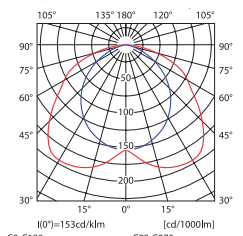

OFRA-B-SR

OFRA-B-W

OFRA TL-218B  
OFRA 210B /4LED/OFRA TL-236B  
OFRA 220B /4LED/

curva di diffusione della luce /  
courbe de répartition de la lumière  
 $\eta = 55\%$

OFRA TL-218B  
CO-C180  $\eta(0^\circ)=153\text{cd/klm}$  C90-C270 [cd/1000lm]

curva di diffusione della luce /  
courbe de répartition de la lumière  
 $\eta = 55\%$

OFRA TL-236B  
CO-C180  $\eta(0^\circ)=152\text{cd/klm}$  C90-C270 [cd/1000lm]

- ▶ struttura: acciaio / riflettore: alluminio / griglia: plastica (ABS)
- ▶ boîtier: acier / réflecteur: aluminium / habillage: matière plastique (ABS)