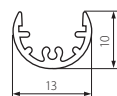

PROFILO A

PROFILO A + SHADE A-FR

PROFILO A

SHADE A-FR

► profilo: alluminio / paralume: plastica

► profil: aluminium / globe: matière plastique

PROFILO A	19160	alluminio / aluminium	1/-/10	870	
SHADE A-FR	19170	trasparente / transparent	1/-/10	180	
HANDLE A	19190	alluminio / aluminium	1/-/25	2	

**PROFILO A: confezione unitaria comprendente 10 pezzi / SHADE A-FR: confezione unitaria comprendente 10 pezzi / HANDLE A: confezione unitaria contenente 2 supporti + 2 tappi**  
 PROFILO A: emballage unitaire contenant 10 pièces / SHADE A-FR: emballage unitaire contenant 10 pièces / HANDLE A: emballage unitaire contenant 2 pièces des poignées + 2 pièces des obturateurs

**ACCESSORI / ACCESSOIRES**

HANDLE A | 19190 | gancio, tappo: plastica / poignée, obturateur: matière plastique