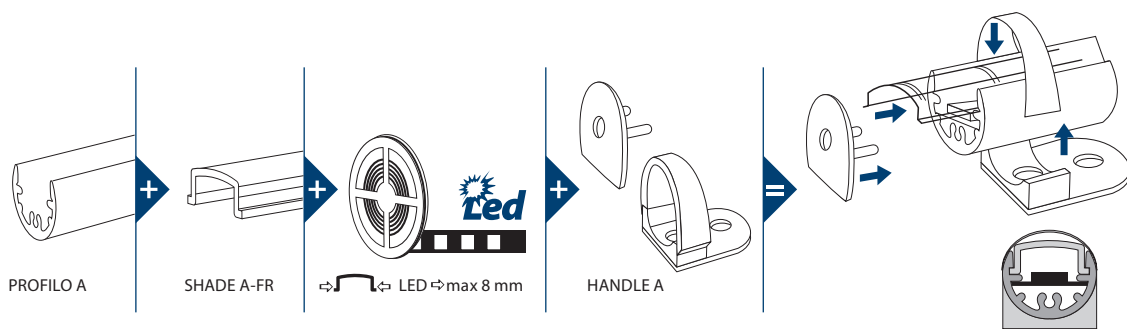

PROFILO A

PROFILO A + SHADE A-FR

PROFILO A

SHADE A-FR

► profilo: alluminio / paralume: plastica

► profil: aluminium / globe: matière plastique

PROFILO A	19160	alluminio / aluminium	1/-/10	870	
SHADE A-FR	19170	trasparente / transparent	1/-/10	180	
HANDLE A	19190	alluminio / aluminium	1/-/25	2	

**PROFILO A: confezione unitaria comprendente 10 pezzi / SHADE A-FR: confezione unitaria comprendente 10 pezzi / HANDLE A: confezione unitaria contenente 2 supporti + 2 tappi**  
 PROFILO A: emballage unitaire contenant 10 pièces / SHADE A-FR: emballage unitaire contenant 10 pièces / HANDLE A: emballage unitaire contenant 2 pièces des poignées + 2 pièces des obturateurs

**ACCESSORI / ACCESSOIRES**

HANDLE A | 19190 | gancio, tappo: plastica / poignée, obturateur: matière plastique