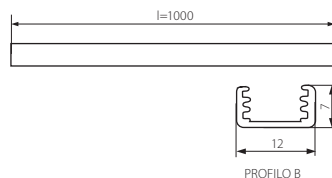

PROFILO B

STOPPER B

PROFILO B

SHADE B-FR

SHADE B-W

PROFILO B + SHADE B-FR

PROFILO B + SHADE B-W

- ▶ profilo: alluminio / paralume: plastica
- ▶ profil: aluminium / globe: matière plastique

Kanlux	Kanlux			
PROFILO B	19161	alluminio / aluminium	1/-/10	690
SHADE B-FR	19172	trasparente / transparent	1/-/10	70
SHADE B-W	19171	bianco / blanc	1/-/10	150
STOPPER B	19181	grigio / gris	1/-/50	1

PROFILO B: confezione unitaria comprendente 10 pezzi / SHADE B-FR: confezione unitaria comprendente 10 pezzi / SHADE B-W: confezione unitaria comprendente 10 pezzi / STOPPER B: confezione unitaria comprendente 2 pezzi
 PROFILO B: emballage unitaire contenant 10 pièces / SHADE B-FR: emballage unitaire contenant 10 pièces / SHADE B-W: emballage unitaire contenant 10 pièces / STOPPER B: emballage unitaire contenant 2 pièces