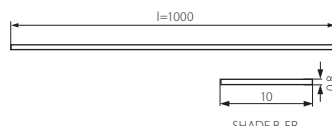

PROFILO B

STOPPER B

PROFILO B

SHADE B-FR

SHADE B-W

PROFILO B + SHADE B-FR

PROFILO B + SHADE B-W

- ▶ profilo: alluminio / paralume: plastica
- ▶ profil: aluminium / globe: matière plastique

Kanlux	Kanlux			
PROFILO B	19161	alluminio / aluminium	1/-/10	690
SHADE B-FR	19172	trasparente / transparent	1/-/10	70
SHADE B-W	19171	bianco / blanc	1/-/10	150
STOPPER B	19181	grigio / gris	1/-/50	1

PROFILO B: confezione unitaria comprendente 10 pezzi / SHADE B-FR: confezione unitaria comprendente 10 pezzi / SHADE B-W: confezione unitaria comprendente 10 pezzi / STOPPER B: confezione unitaria comprendente 2 pezzi
 PROFILO B: emballage unitaire contenant 10 pièces / SHADE B-FR: emballage unitaire contenant 10 pièces / SHADE B-W: emballage unitaire contenant 10 pièces / STOPPER B: emballage unitaire contenant 2 pièces