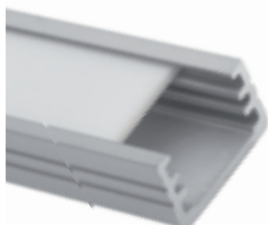

PROFILO B

STOPPER B

PROFILO B

SHADE B-FR

SHADE B-W

PROFILO B + SHADE B-FR

PROFILO B + SHADE B-W

- ▶ profilo: alluminio / paralume: plastica
- ▶ profil: aluminium / globe: matière plastique

Kanlux	Kanlux			
PROFILO B	19161	alluminio / aluminium	1/-/10	690
SHADE B-FR	19172	trasparente / transparent	1/-/10	70
SHADE B-W	19171	bianco / blanc	1/-/10	150
STOPPER B	19181	grigio / gris	1/-/50	1

PROFILO B: confezione unitaria comprendente 10 pezzi / SHADE B-FR: confezione unitaria comprendente 10 pezzi / SHADE B-W: confezione unitaria comprendente 10 pezzi / STOPPER B: confezione unitaria comprendente 2 pezzi
 PROFILO B: emballage unitaire contenant 10 pièces / SHADE B-FR: emballage unitaire contenant 10 pièces / SHADE B-W: emballage unitaire contenant 10 pièces / STOPPER B: emballage unitaire contenant 2 pièces

ACCESSORI / ACCESSOIRES

STOPPER B	19181	tappo: plastica / obturateur: matière plastique
-----------	-------	---