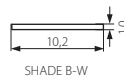

PROFILO B

STOPPER B

PROFILO B

SHADE B-FR

SHADE B-W

PROFILO B + SHADE B-FR

PROFILO B + SHADE B-W

- ▶ profilo: alluminio / paralume: plastica
- ▶ profil: aluminium / globe: matière plastique

Kanlux	Kanlux			
PROFILO B	19161	alluminio / aluminium	1/-/10	690
SHADE B-FR	19172	trasparente / transparent	1/-/10	70
SHADE B-W	19171	bianco / blanc	1/-/10	150
STOPPER B	19181	grigio / gris	1/-/50	1

PROFILO B: confezione unitaria comprendente 10 pezzi / SHADE B-FR: confezione unitaria comprendente 10 pezzi / SHADE B-W: confezione unitaria comprendente 10 pezzi / STOPPER B: confezione unitaria comprendente 2 pezzi
 PROFILO B: emballage unitaire contenant 10 pièces / SHADE B-FR: emballage unitaire contenant 10 pièces / SHADE B-W: emballage unitaire contenant 10 pièces / STOPPER B: emballage unitaire contenant 2 pièces