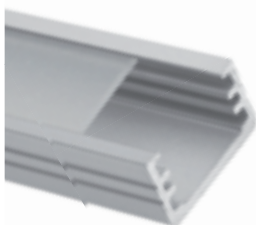

PROFILO B

STOPPER B

PROFILO B

SHADE B-FR

SHADE B-W

PROFILO B + SHADE B-FR

PROFILO B + SHADE B-W

- ▶ profilo: alluminio / paralume: plastica
- ▶ profil: aluminium / globe: matière plastique

Kanlux	Kanlux			
PROFILO B	19161	alluminio / aluminium	1/-/10	690
SHADE B-FR	19172	trasparente / transparent	1/-/10	70
SHADE B-W	19171	bianco / blanc	1/-/10	150
STOPPER B	19181	grigio / gris	1/-/50	1

PROFILO B: confezione unitaria comprendente 10 pezzi / SHADE B-FR: confezione unitaria comprendente 10 pezzi / SHADE B-W: confezione unitaria comprendente 10 pezzi / STOPPER B: confezione unitaria comprendente 2 pezzi
 PROFILO B: emballage unitaire contenant 10 pièces / SHADE B-FR: emballage unitaire contenant 10 pièces / SHADE B-W: emballage unitaire contenant 10 pièces / STOPPER B: emballage unitaire contenant 2 pièces

ACCESSORI / ACCESSOIRES

STOPPER B	19181	tappo: plastica / obturateur: matière plastique
-----------	-------	---