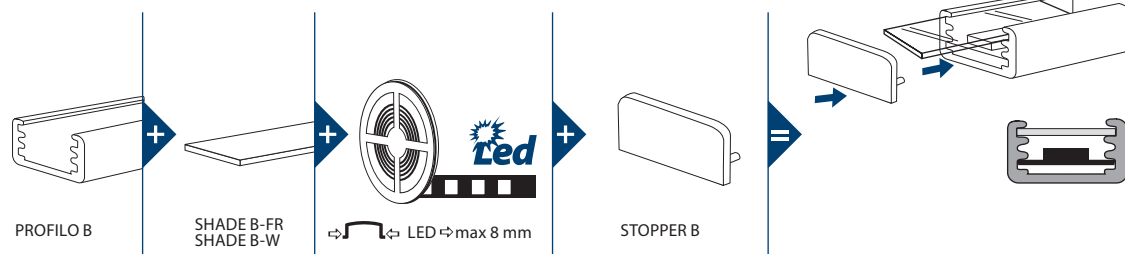

PROFILO B

STOPPER B

PROFILO B

SHADE B-FR

SHADE B-W

PROFILO B + SHADE B-FR

PROFILO B + SHADE B-W

- ▶ profilo: alluminio / paralume: plastica
- ▶ profil: aluminium / globe: matière plastique

Kanlux	Kanlux			
PROFILO B	19161	alluminio / aluminium	1/-/10	690
SHADE B-FR	19172	trasparente / transparent	1/-/10	70
SHADE B-W	19171	bianco / blanc	1/-/10	150
STOPPER B	19181	grigio / gris	1/-/50	1

PROFILO B: confezione unitaria comprendente 10 pezzi / SHADE B-FR: confezione unitaria comprendente 10 pezzi / SHADE B-W: confezione unitaria comprendente 10 pezzi / STOPPER B: confezione unitaria comprendente 2 pezzi
 PROFILO B: emballage unitaire contenant 10 pièces / SHADE B-FR: emballage unitaire contenant 10 pièces / SHADE B-W: emballage unitaire contenant 10 pièces / STOPPER B: emballage unitaire contenant 2 pièces

ACCESSORI / ACCESSOIRES

STOPPER B	19181	tappo: plastica / obturateur: matière plastique
-----------	-------	---