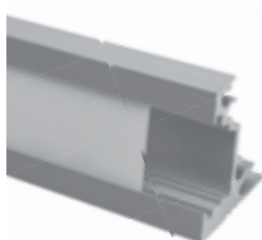

PROFILO C

PROFILO C + SHADE C/D/E-FR

PROFILO C + SHADE C/D/E-W

► profilo: alluminio / paralume: plastica

► profil: aluminium / globe: matière plastique

PROFILO C	19162	alluminio / aluminium	1/-/10	1850
SHADE C/D/E-FR	19173	trasparente / transparent	1/-/10	100
SHADE C/D/E-W	19174	bianco / blanc	1/-/10	220
STOPPER C	19182	grigio / gris	1/-/50	1
HANDLE C/D/E	19191	alluminio / aluminium	1/-/25	2
CONNECT C/D/E	19192	alluminio / aluminium	1/-/50	3

PROFILO C: confezione unitaria comprendente 10 pezzi / SHADE C/D/E-FR: confezione unitaria comprendente 10 pezzi / SHADE C/D/E-W: confezione unitaria comprendente 10 pezzi / STOPPER C: confezione unitaria comprendente 2 pezzi / HANDLE C/D/E: confezione unitaria comprendente 2 pezzi / CONNECT C/D/E: confezione unitaria comprendente 1 pezzo

PROFILO C: emballage unitaire contenant 10 pièces / SHADE C/D/E-FR: emballage unitaire contenant 10 pièces / SHADE C/D/E-W: emballage unitaire contenant 10 pièces / STOPPER C: emballage unitaire contenant 2 pièces / HANDLE C/D/E: emballage unitaire contenant 2 pièces / CONNECT C/D/E: emballage unitaire contenant 1 pièces