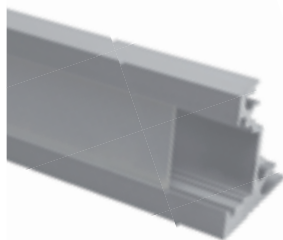

PROFILO C

PROFILO C + SHADE C/D/E-FR

PROFILO C + SHADE C/D/E-W

► profilo: alluminio / paralume: plastica

► profil: aluminium / globe: matière plastique

PROFILO C	19162	alluminio / aluminium	1/-/10	1850
SHADE C/D/E-FR	19173	trasparente / transparent	1/-/10	100
SHADE C/D/E-W	19174	bianco / blanc	1/-/10	220
STOPPER C	19182	grigio / gris	1/-/50	1
HANDLE C/D/E	19191	alluminio / aluminium	1/-/25	2
CONNECT C/D/E	19192	alluminio / aluminium	1/-/50	3

PROFILO C: confezione unitaria comprendente 10 pezzi / SHADE C/D/E-FR: confezione unitaria comprendente 10 pezzi / SHADE C/D/E-W: confezione unitaria comprendente 10 pezzi / STOPPER C: confezione unitaria comprendente 2 pezzi / HANDLE C/D/E: confezione unitaria comprendente 2 pezzi / CONNECT C/D/E: confezione unitaria comprendente 1 pezzo

PROFILO C: emballage unitaire contenant 10 pièces / SHADE C/D/E-FR: emballage unitaire contenant 10 pièces / SHADE C/D/E-W: emballage unitaire contenant 10 pièces / STOPPER C: emballage unitaire contenant 2 pièces / HANDLE C/D/E: emballage unitaire contenant 2 pièces / CONNECT C/D/E: emballage unitaire contenant 1 pièces