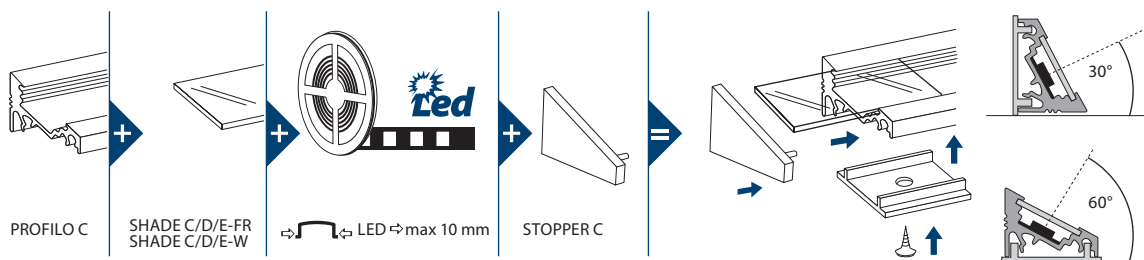

PROFILO C

PROFILO C + SHADE C/D/E-FR

PROFILO C + SHADE C/D/E-W

► profilo: alluminio / paralume: plastica

► profil: aluminium / globe: matière plastique

PROFILO C	19162	alluminio / aluminium	1/-/10	1850
SHADE C/D/E-FR	19173	trasparente / transparent	1/-/10	100
SHADE C/D/E-W	19174	bianco / blanc	1/-/10	220
STOPPER C	19182	grigio / gris	1/-/50	1
HANDLE C/D/E	19191	alluminio / aluminium	1/-/25	2
CONNECT C/D/E	19192	alluminio / aluminium	1/-/50	3

PROFILO C: confezione unitaria comprendente 10 pezzi / SHADE C/D/E-FR: confezione unitaria comprendente 10 pezzi / SHADE C/D/E-W: confezione unitaria comprendente 10 pezzi / STOPPER C: confezione unitaria comprendente 2 pezzi / HANDLE C/D/E: confezione unitaria comprendente 2 pezzi / CONNECT C/D/E: confezione unitaria comprendente 1 pezzo

PROFILO C: emballage unitaire contenant 10 pièces / SHADE C/D/E-FR: emballage unitaire contenant 10 pièces / SHADE C/D/E-W: emballage unitaire contenant 10 pièces / STOPPER C: emballage unitaire contenant 2 pièces / HANDLE C/D/E: emballage unitaire contenant 2 pièces / CONNECT C/D/E: emballage unitaire contenant 1 pièces