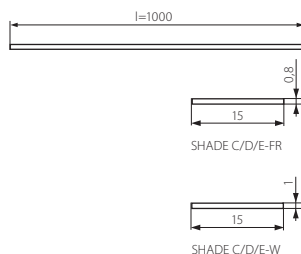

PROFILO C

PROFILO C + SHADE C/D/E-FR

PROFILO C + SHADE C/D/E-W

► profilo: alluminio / paralume: plastica

► profil: aluminium / globe: matière plastique

PROFILO C	19162	alluminio / aluminium	1/-/10	1850
SHADE C/D/E-FR	19173	trasparente / transparent	1/-/10	100
SHADE C/D/E-W	19174	bianco / blanc	1/-/10	220
STOPPER C	19182	grigio / gris	1/-/50	1
HANDLE C/D/E	19191	alluminio / aluminium	1/-/25	2
CONNECT C/D/E	19192	alluminio / aluminium	1/-/50	3

PROFILO C: confezione unitaria comprendente 10 pezzi / SHADE C/D/E-FR: confezione unitaria comprendente 10 pezzi / SHADE C/D/E-W: confezione unitaria comprendente 10 pezzi / STOPPER C: confezione unitaria comprendente 2 pezzi / HANDLE C/D/E: confezione unitaria comprendente 2 pezzi / CONNECT C/D/E: confezione unitaria comprendente 1 pezzo

PROFILO C: emballage unitaire contenant 10 pièces / SHADE C/D/E-FR: emballage unitaire contenant 10 pièces / SHADE C/D/E-W: emballage unitaire contenant 10 pièces / STOPPER C: emballage unitaire contenant 2 pièces / HANDLE C/D/E: emballage unitaire contenant 2 pièces / CONNECT C/D/E: emballage unitaire contenant 1 pièces