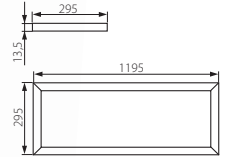

30000 [h]

BRAVO LED

ZUBEHÖR / ACCESSORIES / ACCESSOIRES

		22643	22644	22249	22248	22640
		ADTR BRAVO NT 60x60W	ADTR BRAVO NT 60x60SR	SPN2-BRAVO6060	SPN3-BRAVO12030	ADAPTER PANEL 598/622
BRAVO 40W-NW HE	24630	✓	✓	✓		✓
BRAVO LED 45W-NW	22060	✓	✓	✓		✓
BRAVO LED 55W-NW	22061	✓	✓	✓		✓
BRAVO 12030 40W-NW	22241				✓	
BRAVO 6262 40W-NW-W	22242					
		Montagerahmen zur Aufputzmontage der Paneele BRAVO LED 40W, 45W, 55W / Mounting frame for surface mounting of BRAVO LED 40 W, 45 W, 55 W panels / Cadre de fixation permettant le montage des panneaux en surface BRAVO LED 40W, 45W, 55W	Montagerahmen zur Aufputzmontage der Paneele BRAVO LED 40W, 45W, 55W / Mounting frame for surface mounting of BRAVO LED 40 W, 45 W, 55 W panels / Cadre de fixation permettant le montage des panneaux en surface BRAVO LED 40W, 45W, 55W	Stahlseil (doppelt) zum Aufhängen der Leuchte BRAVO LED 45W und 55W, 2 Stück im Set / (double) steel cord for hanging BRAVO LED 45W and 55W light fixtures, 2 pcs included / câble en acier (double) pour suspension du luminaire BRAVO LED 45W i 55W, 2 pcs incluses	Stahlseil (doppelt) zum Aufhängen der Leuchte BRAVO 12030, 3 Stück im Set / (double) steel cord for hanging BRAVO 12030 light fixture, 3 pcs included / câble en acier (double) pour suspension du luminaire BRAVO 12030, 3 pcs incluses	Montagerahmen für BRAVO LED 40W, 45W, 55W zur Montage des Paneeles in der Decke 620x620 / Mounting frame for BRAVO LED 40 W, 45 W, 55 W light fixtures to enable installation in the ceiling 620x620 / Cadre de fixation pour BRAVO LED 40W, 45W, 55W permettant le montage encastré des panneaux 620x620

220-240V~50/60Hz

IP 20

EAC

CE

Kanlux

[W]

Tc (K)

(lm)

(°)