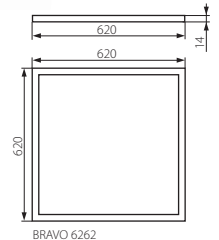

BRAVO 12030 40W