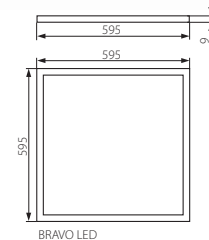

30000 [h]

BRAVO LED

BRAVO LED

ZUBEHÖR / ACCESSORIES / ACCESSOIRES

		22643	22644	22249	22248	22640
		ADTR BRAVO NT 60x60W	ADTR BRAVO NT 60x60SR	SPN2-BRAVO6060	SPN3-BRAVO12030	ADAPTER PANEL 598/622
BRAVO 40W-NW HE	24630	✓	✓	✓		✓
BRAVO LED 45W-NW	22060	✓	✓	✓		✓
BRAVO LED 55W-NW	22061	✓	✓	✓		✓
BRAVO 12030 40W-NW	22241				✓	
BRAVO 6262 40W-NW-W	22242					
		Montagerahmen zur Aufputzmontage der Paneele BRAVO LED 40W, 45W, 55W / Mounting frame for surface mounting of BRAVO LED 40 W, 45 W, 55 W panels / Cadre de fixation permettant le montage des panneaux en surface BRAVO LED 40W, 45W, 55W	Montagerahmen zur Aufputzmontage der Paneele BRAVO LED 40W, 45W, 55W / Mounting frame for surface mounting of BRAVO LED 40 W, 45 W, 55 W panels / Cadre de fixation permettant le montage des panneaux en surface BRAVO LED 40W, 45W, 55W	Stahlseil (doppelt) zum Aufhängen der Leuchte BRAVO LED 45W und 55W, 2 Stück im Set / (double) steel cord for hanging BRAVO LED 45W and 55W light fixtures, 2 pcs included / câble en acier (double) pour suspension du luminaire BRAVO LED 45W i 55W, 2 pcs incluses	Stahlseil (doppelt) zum Aufhängen der Leuchte BRAVO 12030, 3 Stück im Set / (double) steel cord for hanging BRAVO 12030 light fixture, 3 pcs included / câble en acier (double) pour suspension du luminaire BRAVO 12030, 3 pcs incluses	Montagerahmen für BRAVO LED 40W, 45W, 55W zur Montage des Paneeles in der Decke 620x620 / Mounting frame for BRAVO LED 40 W, 45 W, 55 W light fixtures to enable installation in the ceiling 620x620 / Cadre de fixation pour BRAVO LED 40W, 45W, 55W permettant le montage encastré des panneaux 620x620

220-240V~50/60Hz

IP 20

EAC

CE

Kanlux

[W]

Tc (K)

(lm)

(°)