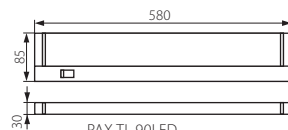

PAX TL-60LED

PAX TL-90LED

PAX TL-60LED

PAX TL-90LED

- ▶ obudowa: aluminium, tworzywo sztuczne / klosz: szkło
- ▶ casing: aluminium, plastic / lampshade: glass

Kanlux						
PAX TL-60LED	22191	srebrny / silver	4	60 LED SMD	320	424
PAX TL-90LED	22190	srebrny / silver	5,5	90 LED SMD	480	630

możliwość ukierunkowania strumienia świetlnego w dwóch płaszczyznach
light may be directed upwards or downwards