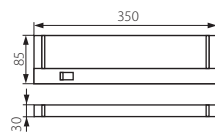

PAX TL-60LED

PAX TL-90LED

PAX TL-60LED

PAX TL-90LED

- ▶ obudowa: aluminium, tworzywo sztuczne / klosz: szkło
- ▶ casing: aluminium, plastic / lampshade: glass

Kanlux						
PAX TL-60LED	22191	srebrny / silver	4	60 LED SMD	320	424
PAX TL-90LED	22190	srebrny / silver	5,5	90 LED SMD	480	630

możliwość ukierunkowania strumienia świetlnego w dwóch płaszczyznach
light may be directed upwards or downwards