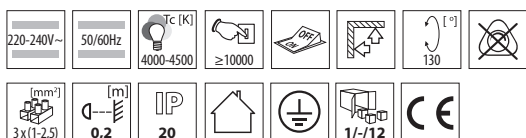

możliwość ukierunkowania strumienia świetlnego w dwóch płaszczyznach
light may be directed upwards or downwards