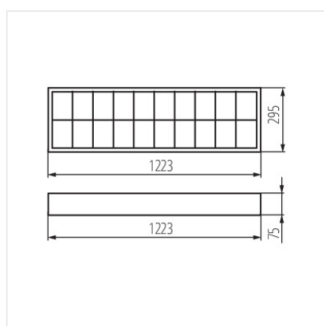

- Materiale del corpo: acciaio
- Materiale del riflettore: lega di alluminio

NOTUS 4LED

Lampada con griglia

NOTUS 4LED 418 NT

NOTUS 4LED 236 NT

NOTUS 4LED 418 NT

NOTUS 4LED 236 NT