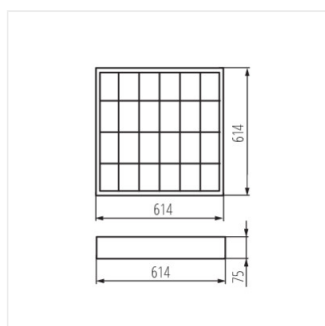

- Materiale del corpo: acciaio
- Materiale del riflettore: lega di alluminio

NOTUS 4LED

Lampada con griglia

NOTUS 4LED 418 NT

NOTUS 4LED 236 NT

NOTUS 4LED 418 NT

NOTUS 4LED 236 NT