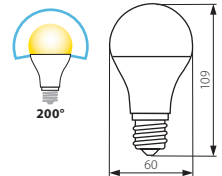

RAPID PRO LED

RAPID PRO LED E27

Kanlux				
RAPID PRO LED E27-WW	22950	9,5 - 60	3000	800
RAPID PRO LED E27-NW	22951	9,5 - 63	4000	850

220-240V~	50/60Hz	9,5	LED SMD	E27	200	Ra ≥ 80	20000	≥ 15000	A+	10		1/-/50	58	CE