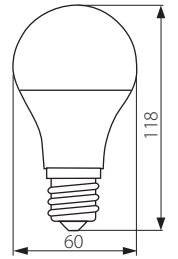

# RAPID MAXX

RAPID MAXX LED E27

220-240V~ 50/60Hz	(W) 12 - 75
(W) 12	<b>EI</b> <b>A+</b>
[°] <b>180</b>	<b>12</b> kWh/1000h
[h] 15000	
<b>≥10000</b>	<b>ERC</b>
[m] <b>1050</b>	<b>CE</b>

**Kanlux**

RAPID MAXX LED E27-WW	23282	3000
RAPID MAXX LED E27-NW	23283	4000