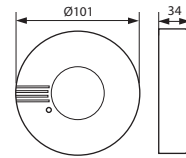

DECK SMOKE

DECK SMOKE

Kanlux

DECK SMOKE

23480

DE

weiß
Gehäuse: Kunststoff

Standby-Stromaufnahme von 0,01 mA / Alarm-Stromaufnahme von 20 mA / Schallstärke der akustischen Sirene 85dB / TEST-Taste zur Überprüfung der Funktionsfähigkeit des Sensors / Batteriestandanzeige

EN

white
housing: plastic

Standby current consumption – 0.01 mA / Alarm current consumption – 20mA / Siren sound intensity – 85 dB / TEST button for testing sensor operation / Battery consumption indicator

FR

blanc
boîtier : plastique

Consommation de courant en mode de veille de 0,01 mA / consommation de courant de l'alarme 20 mA / intensité du son de la sirène acoustique 85dB / bouton TEST pour vérifier le fonctionnement du capteur / signalisation des batteries usagées