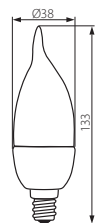

## IDO LED SMD

IDO 6,5W T SMD E14

**Kanlux**

IDO 6,5W T SMD E14-WW	23490	3000
IDO 6,5W T SMD E14-NW	23491	4000

## DUN LED SMD

DUN 6,5W T SMD E14

**Kanlux**

DUN 6,5W T SMD E14-WW	23430	3000
DUN 6,5W T SMD E14-NW	23431	4000