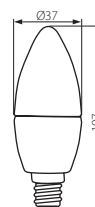

Kanlux

DUN 6,5W T SMD E14-WW	23430	3000
DUN 6,5W T SMD E14-NW	23431	4000