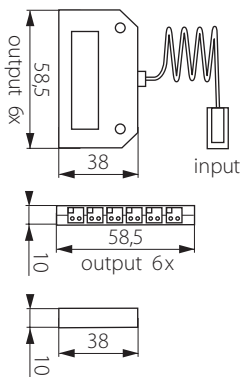

## DIM-FF1 12/24VDC

DIM- FF1 12/24VDC

input	91505- MP
output	91505- FP

**Kanlux**

DIM-FF1 12/24VDC 23571

DE  
weiß  
Gehäuse: Kunststoff

EN  
white  
casing: plastic

FR  
blanc  
boîtier : plastique

## DB-FF6 12/24VDC

6-Punkte-Verteiler  
6-way splitter  
Répartiteur à 6 prises

1 x input	91505- MP
--------------	-----------

6 x output	91505- FP
---------------	-----------

DB- FF6 12/24VDC

**Kanlux**

DB-FF6 12/24VDC 23572