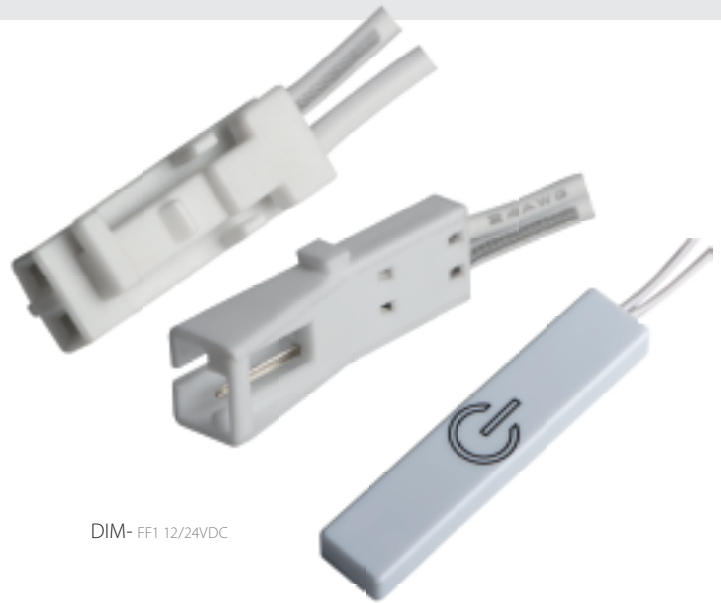

## DIM-FF1 12/24VDC

DIM- FF1 12/24VDC

input	91505- MP
output	91505- FP

**Kanlux**

DIM-FF1 12/24VDC 23571

DE  
weiß  
Gehäuse: Kunststoff

EN  
white  
casing: plastic

FR  
blanc  
boîtier : plastique

## DB-FF6 12/24VDC

6-Punkte-Verteiler  
6-way splitter  
Répartiteur à 6 prises

1 x input	91505- MP
--------------	-----------

6 x output	91505- FP
---------------	-----------

DB- FF6 12/24VDC

**Kanlux**

DB-FF6 12/24VDC 23572

DE  
weiß  
Gehäuse: Kunststoff

EN  
white  
casing: plastic

FR  
blanc  
boîtier : plastique