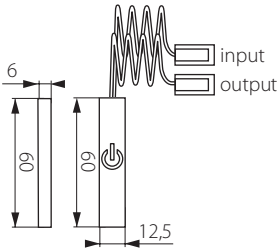

## DIM-FF1 12/24VDC

DIM- FF1 12/24VDC

input	91505- MP
output	91505- FP

**Kanlux**

DIM-FF1 12/24VDC 23571

DE  
weiß  
Gehäuse: Kunststoff

EN  
white  
casing: plastic

FR  
blanc  
boîtier : plastique

## DB-FF6 12/24VDC

6-Punkte-Verteiler  
6-way splitter  
Répartiteur à 6 prises

1 x input	91505- MP
--------------	-----------

6 x output	91505- FP
---------------	-----------

DB- FF6 12/24VDC

**Kanlux**

DB-FF6 12/24VDC 23572