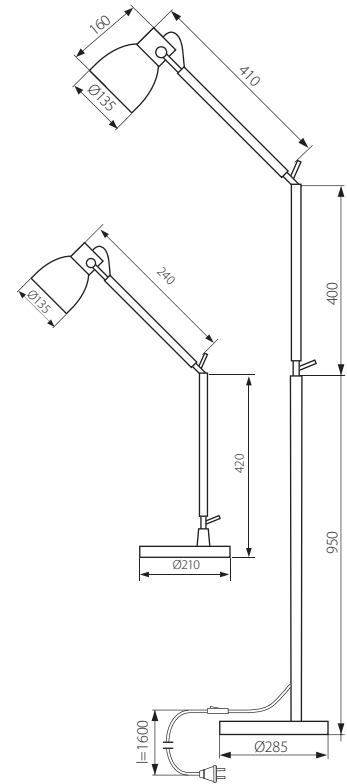

ARDISA

120°

270°

ARDISA D-B

ARDISA F-B

Kanlux

ARDISA D-B	23650
ARDISA F-B	23651

220-240V-50/60Hz

max 25 GLS

max 7 LED

max 11 CFL

2 x 0,75 mm²
160 cm

IP 20

EAC

CE

DE
 schwarz
 Sockel: Metall, Kunststoff / Arm, Glocke: Metall

EN
 black
 base: metal, plastic / arm, lampshade: metal

FR
 noir
 embase : métal, plastique / bras-support, vasque : métal