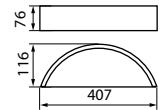

JASMIN

JASMIN WE-W

Kanlux

			[W]
JASMIN W/M-W	23758	weiß / white / blanc	max 60
JASMIN WE-W	23756	Wenge / wenge / wengé	max 60
JASMIN W-W	23757	Weißer Eiche / white oak / chêne blanc	max 60

DE

Gehäuse: Holz / Glocke: Satinglas