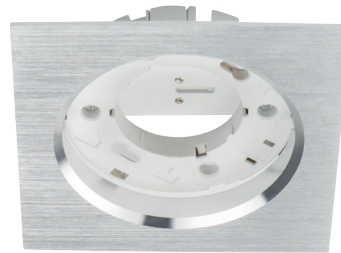

VOLANTIO

GX 53

VOLANTIO ESG L-W

VOLANTIO ESG O-W

VOLANTIO ESG O-SR

VOLANTIO ESG L-SR

Kanlux

VOLANTIO ESG O-W	23780	weiß / white / blanc
VOLANTIO ESG O-SR	23781	silberfarbig / silver / argent
VOLANTIO ESG L-W	23782	weiß / white / blanc
VOLANTIO ESG L-SR	23783	silberfarbig / silver / argent