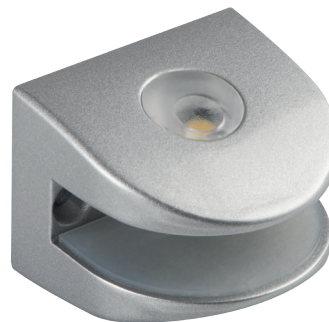

RUBINAS LED

LED technology

RUBINAS 3LED

12V DC

30000 h

≥15000

EAC

CE

2 x 0.5 mm² 150cm

Kanlux

RUBINAS 2LED WW	23790	1	3000	40
RUBINAS 2LED CW	23791	1	6500	40
RUBINAS 3LED WW	23792	1,5	3000	50
RUBINAS 3LED CW	23793	1,5	6500	50

DE
grau
Gehäuse: Aluminium

EN
grey
casing: aluminium

FR
gris
boîtier : aluminium