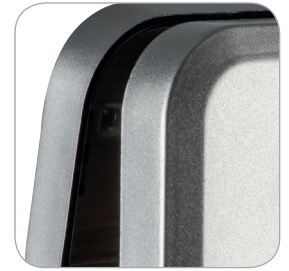

12V DC

1.5 W

2 x 0.5 mm² 150cm

30000 h

≥15000

EAC

CE

Kanlux

ZAFIRAS LED WW	23700	3000
ZAFIRAS LED CW	23701	6500

DE
grau
Gehäuse: Metall + PC

EN
grey
housing: metal + PC

FR
gris
boîtier : métal + PC