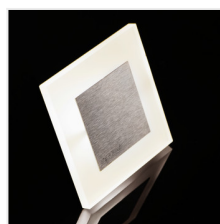

Lampada led per scale

Kanlux APUS è il design moderno unito ad un attraente effetto luce. È un'idea eccellente per illuminare scale e corridoi

### Lampada led per scale

oppure per accentuare il design interno di una stanza. Il design unico dell'apparecchio garantisce un'emissione luminosa uniforme. La versione AC è dotata di un alimentatore 230V racchiuso in una scatola, invece la versione PIR ha un sensore di movimento. Il sensore rileva un movimento / accende la luce indipendentemente dall'intensità della luce dell'ambiente circostante.

- Materiale del corpo: acciaio inox lucidato, materiale plastico

APUS LED

APUS LED B

APUS LED W

APUS LED P68 B

APUS LED PIR

APUS LED PIR B