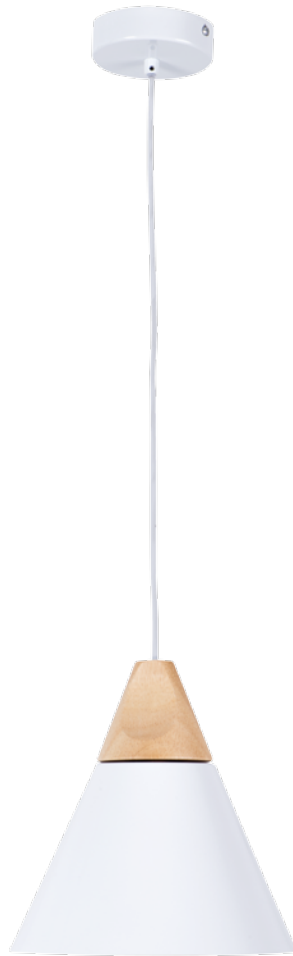

SENIL

SENIL B/G

SENIL W/G

Kanlux

SENIL W/G	24290	Weiß-gold/ white and gold/ blanche et doré
SENIL B/G	24291	Schwarz-gold/ black and gold/ noir et dorée

220-240V~
50/60Hz

[W]
max 60

CFL/GLS/LED

[mm³]
2 x (1-2,5)

IP
20

ERC

CE

DE
Gehäuse: Aluminium, Holz

EN
casing: aluminum, wood

FR
boîtier : aluminium, bois