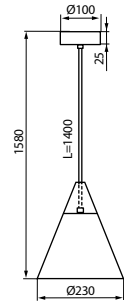

SENIL

SENIL B/G

SENIL W/G

Kanlux

SENIL W/G	24290	Weiß-gold/ white and gold/ blanche et doré
SENIL B/G	24291	Schwarz-gold/ black and gold/ noir et dorée

220-240V~
50/60Hz

[W]
max 60

CFL/GLS/LED

[mm³]
2 x (1-2,5)

IP
20

ERC

CE

DE
Gehäuse: Aluminium, Holz

EN
casing: aluminum, wood

FR
boîtier : aluminium, bois