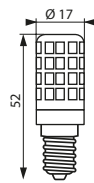

ZUBI

ZUBI LED 3,5W G9-WW

ZUBI LED 3,5W E14-WW

Kanlux

ZUBI LED 3,5W G9-WW	24520	3,5-28	3000	300	A+
ZUBI LED 3,5W G9-CW	24521	3,5-28	6000	300	A+
ZUBI MAX LED3,5WG9-WW	24522	3,5-35	3000	400	A++
ZUBI LED 3,5W E14-WW	24525	3,5-28	3000	300	A+