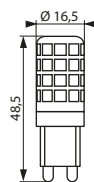

ZUBI

ZUBI LED 3,5W G9-WW

ZUBI LED 3,5W E14-WW

Kanlux

ZUBI LED 3,5W G9-WW	24520	3,5-28	3000	300	A+
ZUBI LED 3,5W G9-CW	24521	3,5-28	6000	300	A+
ZUBI MAX LED3,5WG9-WW	24522	3,5-35	3000	400	A++
ZUBI LED 3,5W E14-WW	24525	3,5-28	3000	300	A+