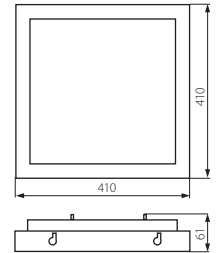

LED Leuchte
LED light fixture
Luminaire LED

TYBIA LED 38W-NW

[h]
30000

TYBIA LED 38W-NW

TYBIA LED 38W-NW

Tc [K] 4000	220-240V ~ 50/60Hz
[m] 3500	20000
[°] 3 x (1-2,5)	[mm] 3 x (1-2,5)
Ra ≥80	IP 20
[m] 0,5	[°] 110
	[W] 38

Kanlux

TYBIA LED 38W-NW

24640

DE
Gehäuse: Aluminiumlegierung
Glocke: Kunststoff (PMMA)

EN
casing: aluminium alloy
diffuser: plastic (PMMA)

FR
boîtier : alliage d'aluminium
vasque : plastique (PMMA)