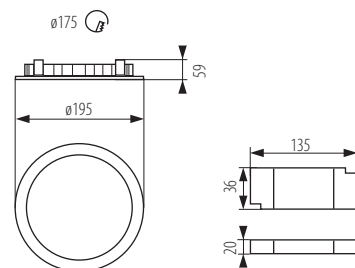

TIBERI LED SMD 24W-0