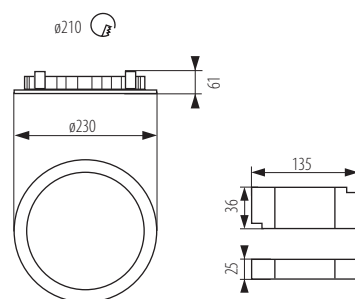

TIBERI LED SMD 36W-0

220-240V~
50/60Hz

100

≥15000

20000

2 x 1

IP
44/20

ERC

CE

Kanlux

Tc [K]
ELIPSE
≤ 6x MacAdam

			[W]		[lm]
TIBERI LED SMD 24W-0	25510	weiß / white / blanc	24	4000	2400
TIBERI LED SMD 36W-0	25511	weiß / white / blanc	36	4000	3900

DE

Gehäuse: Aluminium / Glocke: Polystyrol

EN

casing: aluminium / diffuser: polystyrene

FR

boîtier: aluminium / vasque: polystyrène