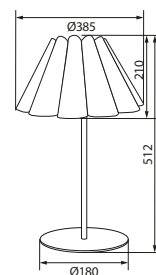

VIDA

VIDA P

VIDA D

Kanlux

CAP

VIDA D	25540	E14	max 40W
VIDA P	25541	E27	max 60W

DE
weiß
Metall / Polypropylen

EN
white
metal / polypropylene