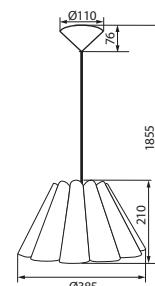

VIDA

VIDA P

VIDA D

Kanlux

CAP

VIDA D	25540	E14	max 40W
VIDA P	25541	E27	max 60W

DE
weiß
Metall / Polypropylen

EN
white
metal / polypropylene