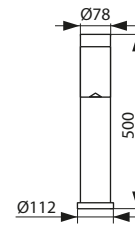

SOBI PV 50

Kanlux

SOBI PV 21

25760

SOBI PV 50

25761