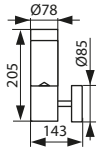

SOBI

IP44

SOBI PV 21