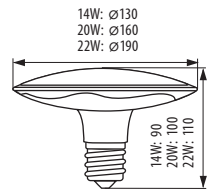

NIFO

NIFO LED 14W E27-WW-W

220-240V~ 50/60Hz	E27
Tc [K] 3000K	Ei A+
160	
15000	ERC
≥15000	CE

**Kanlux**

Model	Part No.	Power [W]	Beam Angle [lm]
NIFO LED 14W E27-WW-W	26050	14	1150
NIFO LED 14W E27-WW	26051	14	15-83
NIFO LED 20W E27-WW-W	26052	20	1650
NIFO LED 20W E27-WW	26053	20	20-107
NIFO LED 22W E27-WW-W	26054	22	1850
NIFO LED 22W E27-WW	26055	22	24-126