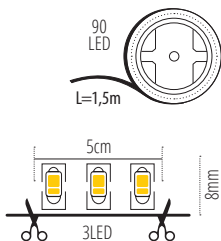

LED-Set mit Näherungsschalter
 LED set with a proximity switch
 Ensemble LED avec un interrupteur de proximité

LEDS-SET

LEDS SET S-DIM IR

220-240V~
50/60Hz

Γ
7,5

[h]
15000

≥ 15000

[lm]
450

EI
A-A++

IP
54/20

EAC

CE

Kanlux

LEDS SET S-DIM IR

26320

3000-3900