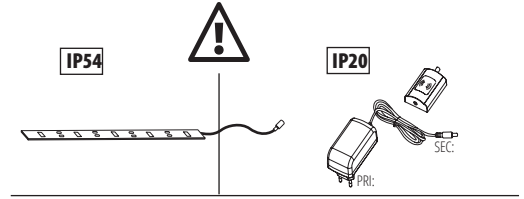

LED-Set mit Näherungsschalter
 LED set with a proximity switch
 Ensemble LED avec un interrupteur de proximité

LEDS-SET

LEDS SET S-DIM IR

220-240V~
50/60Hz

Γ
7,5

[h]
15000

≥ 15000

[lm]
450

EI
A-A++

IP
54/20

EAC

CE

Kanlux

LEDS SET S-DIM IR

26320

3000-3900