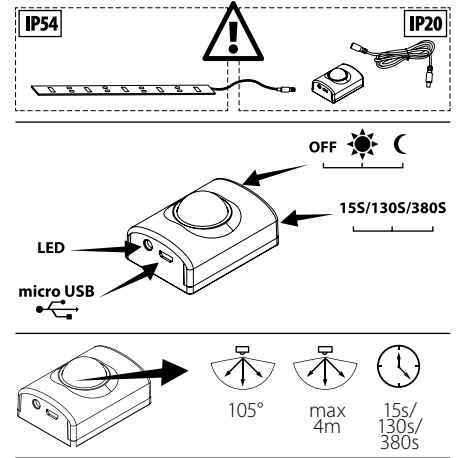

LED-Set mit Bewegungssensor
Storage cell LED set with a pass through detector
Ensemble LED avec capteur de mouvement

LEDS-SET

Adjustable working time
15s/
130s/
380s

LEDS SET W-SE ACCU

Kanlux

LEDS SET W-SE ACCU

26322

3000-3900

DE

Ladegerät nicht im Lieferumfang enthalten (5V DC).
Wahlweise mit zwei Betriebsarten: DAY (>0,01lx) und NIGHT (<1lx).

EN

No charger included (5V DC). Possibility to choose
two operating modes: DAY (>0,01lx) and NIGHT (<1lx).