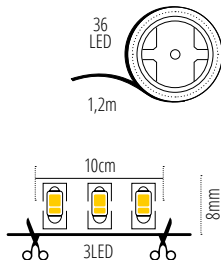

Kanlux

LEDS SET B-SE DBL

26325

3000-3900