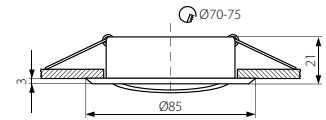

NALEN L-B

NALEN L-AL