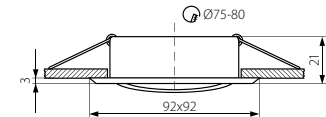

Kanlux

NALEN O-B	26450	schwarz / black / noir
NALEN O-AL	26451	aluminium / aluminum / aluminium
NALEN O-SC	26452	perlenschrom / satin chrome / chrome de perle
NALEN L-B	26453	schwarz / black / noir
NALEN L-AL	26454	aluminium / aluminum / aluminium

IP
20