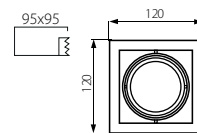

MERIL DLP-50-W