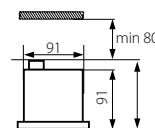

MERIL DLP-50-W