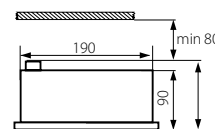

MERIL DLP-250-W

220-240V~
50/60Hz

3 x 0,5-2,5

IP
20

ERC

CE

Kanlux

MERIL DLP-50-W	26480
MERIL DLP-250-W	26481

weiß / white / blanc

max 35
2 x max 35