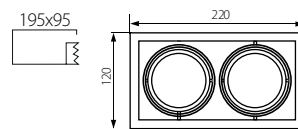

MERIL DLP-250-W

220-240V~
50/60Hz

3 x 0,5-2,5

IP
20

ERC

CE

Kanlux

MERIL DLP-50-W	26480
MERIL DLP-250-W	26481

weiß / white / blanc

max 35
2 x max 35