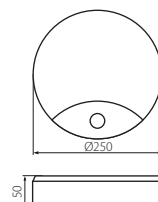

TIME LUX
- + ( ) *
5s - 5min 8-2000lx

220-240V~
50/60Hz

15W

1250lm

IP44

120°

≥10000h

15000h

-20 ÷ 35°C

2 x 0,5-1,5mm²

4000lm

ERC

CE