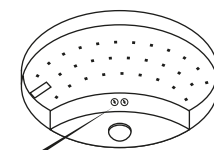

TIME LUX
- + ( ) *
5s - 5min 8-2000lx

220-240V~
50/60Hz

15W

1250lm

IP44

120°

≥10000h

15000h

-20 ÷ 35°C

2 x 0,5-1,5mm²

4000lm

ERC

CE