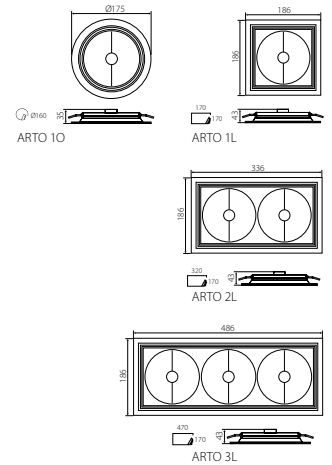

AR-111

±15°; ±15°

ARTO

Leuchte zum Einbauen
Light fixture for recessed installation
Luminaire encastrable

ARTO 1L-SR

ARTO 10-W

12V

AR-111

G53

IP 20

ERC

CE

Kanlux

[W]

ARTO 1L-SR	26611	max 35	silber / silver / d'argent
ARTO 1L-W	26610	max 35	weiß / white / blanc
ARTO 10-SR	26613	max 35	silber / silver / d'argent
ARTO 10-W	26612	max 35	weiß / white / blanc
ARTO 2L-SR	26614	2x max 35	silber / silver / d'argent
ARTO 2L-W	26615	2x max 35	weiß / white / blanc
ARTO 3L-SR	26616	3x max 35	silber / silver / d'argent
ARTO 3L-W	26617	3x max 35	weiß / white / blanc