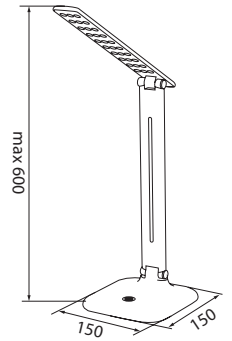

# DOSAN LED

DOSAN LED W

DOSAN LED B

3 stopnie regulacji  
mocy

- 220-240V-50/60Hz
- max 9
- max 350
- 
- max 4000
- 15000
- 20000
- 170
- IP 20
- 
- 
- 
- 

**Kanlux**

DOSAN LED W	26690	weiß / white / blanc
DOSAN LED B	26691	schwarz / black / noir

DE

Gehäuse: Kunststoff

Produkt mit elektrischem Stecker ausgestattet. Möglichkeit der Dimmung nur durch eine interne-elektronisches System/ Ausgestattet mit einem Touch-Schalter

GB

casing: plastic

Product equipped with electrical connector. Possibility of dimming only by means of an internal electronic system/ 3Equipped with a touch switch