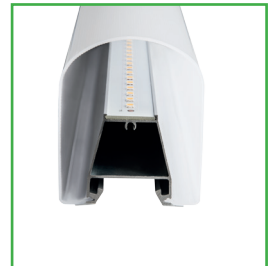

LED SMD

IP44

ROLSO LED

Wandleuchte  
Wall-mounted fixture  
Applique

ROLSO LED IP44 15W-NW - 600  
ROLSO LED IP44 20W-NW - 900

ROLSO LED

220-240V~  
50/60Hz

≥15000

Tc (K)  
Lupse  
≤ 6x MacAdam  
4000

(mm<sup>2</sup>)  
2 x 0.75-1.5

(°C)  
5±30

(h)  
25000

(m)  
0,1

EAC

CE

**Kanlux**

(lm)

ROLSO LED IP44 15W-NW	26700	15	1080
ROLSO LED IP44 20W-NW	26701	20	1440

DE  
chrom

Gehäuse: Aluminium / Schutzscheibe: Kunststoff

EN  
chrome

housing: aluminium / shield: plastic

FR  
chrome

boîtier: aluminium / vitre de protection: plastique